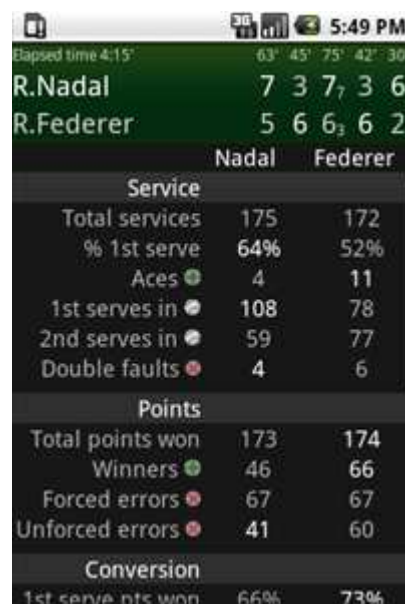

Datum: _____

		Sum.	Sum.
Aufschlag	Ass		
	1.Aufschlag		
	2.Aufschlag		
	Doppelfehler		
Point Result	Direkte Punkte		
	Fehler		
	Vermeidbare Fehler		
Vorhand	Punkt		
	Fehler		
Rückhand	Punkt		
	Fehler		
Punkte am Netz	Punkt		
	Fehler		

© **Tennis Math**, die freie Tennis Spielstand- und Statistiktracker App für Android.

Für mehr Info besuchen Sie bitte <http://www.tennis-math.com>